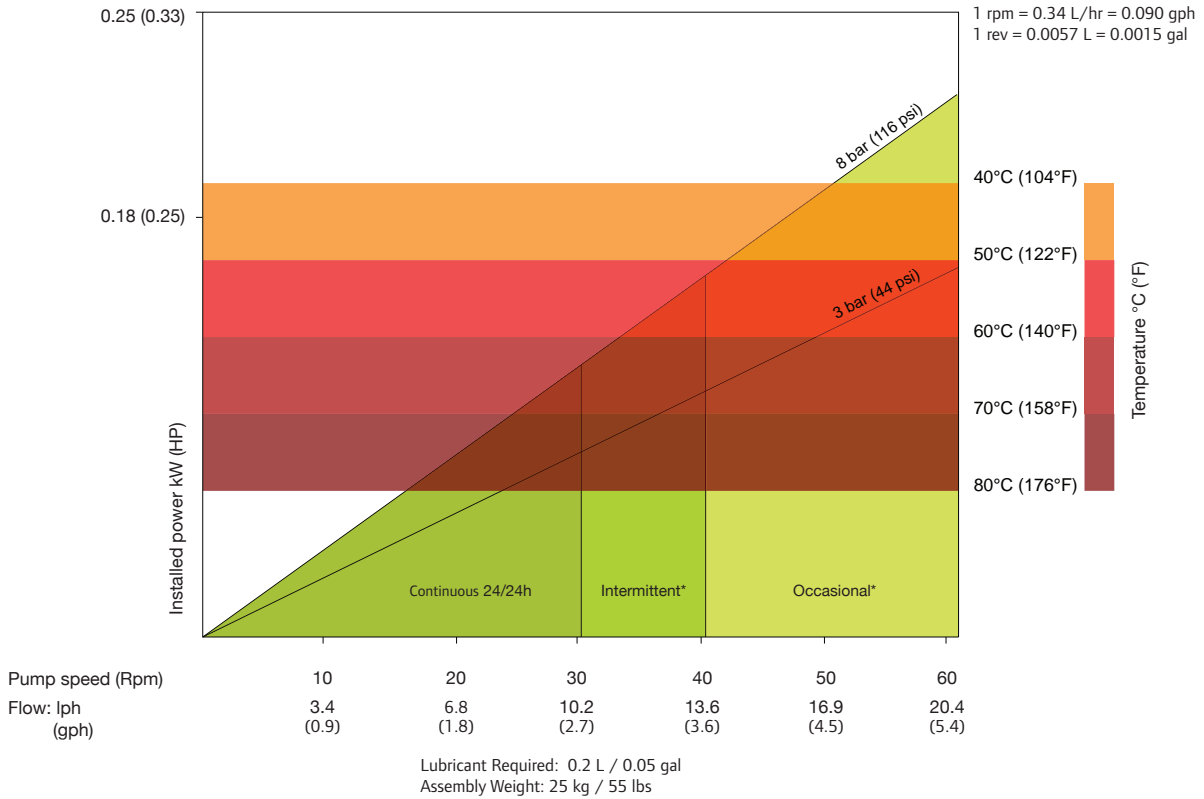

ALH05

3 Lobes / Data Sheet

*Intermittent use : minimum one hour stop after 2 hours run / *Occasional use : maximum one hour a day

DIMENSIONS

mm (Inch)

TYPE	A	B	C	D	E	F	G	H	I	J	K	L	M	N	ØO	P	Q
ALH05	104 (4.0)	115 (4.5)	226 (8.9)	95 (3.7)	271 (10.7)	220 (8.7)	240 (9.4)	33.5 (1.3)	260 (10.2)	280 (11.0)	4xø9 (4xø0.35)	-	42.5 (1.7)	36.5 (1.4)	16* (0.6)	66 (2.6)	81.3 (3.2)

* Hose barb