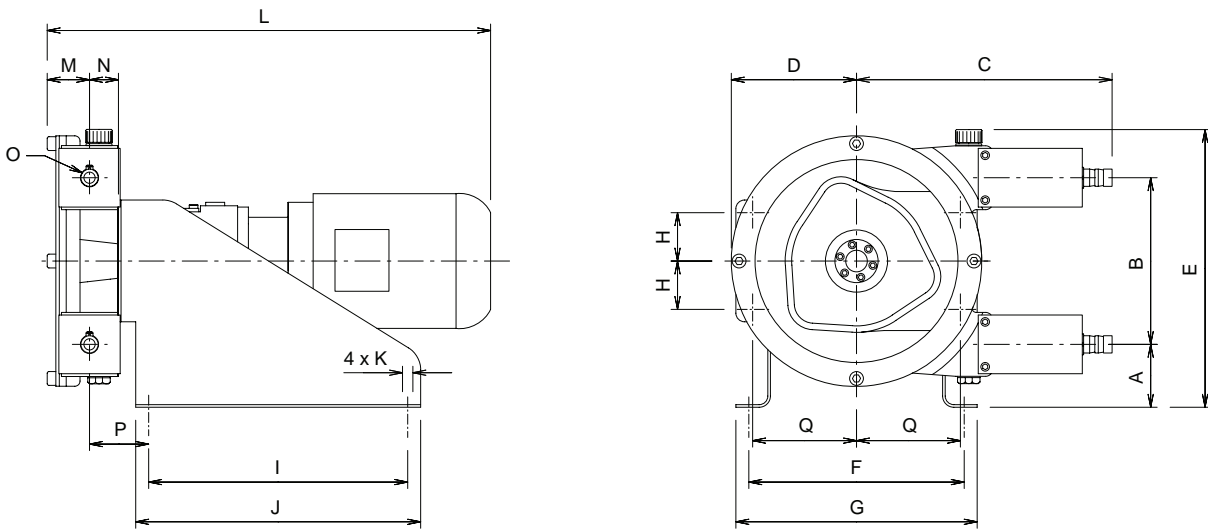

ALH05

3 Lobes / Data Sheet

*Intermittent use : minimum one hour stop after 2 hours run / *Occasional use : maximum one hour a day

DIMENSIONS

mm (Inch)

TYPE	A	B	C	D	E	F	G	H	I	J	K	L	M	N	ØO	P	Q
ALH05	104 (4.0)	115 (4.5)	226 (8.9)	95 (3.7)	271 (10.7)	220 (8.7)	240 (9.4)	33.5 (1.3)	260 (10.2)	280 (11.0)	4xø9 (4xø0.35)	-	42.5 (1.7)	36.5 (1.4)	16* (0.6)	66 (2.6)	81.3 (3.2)

* Hose barb