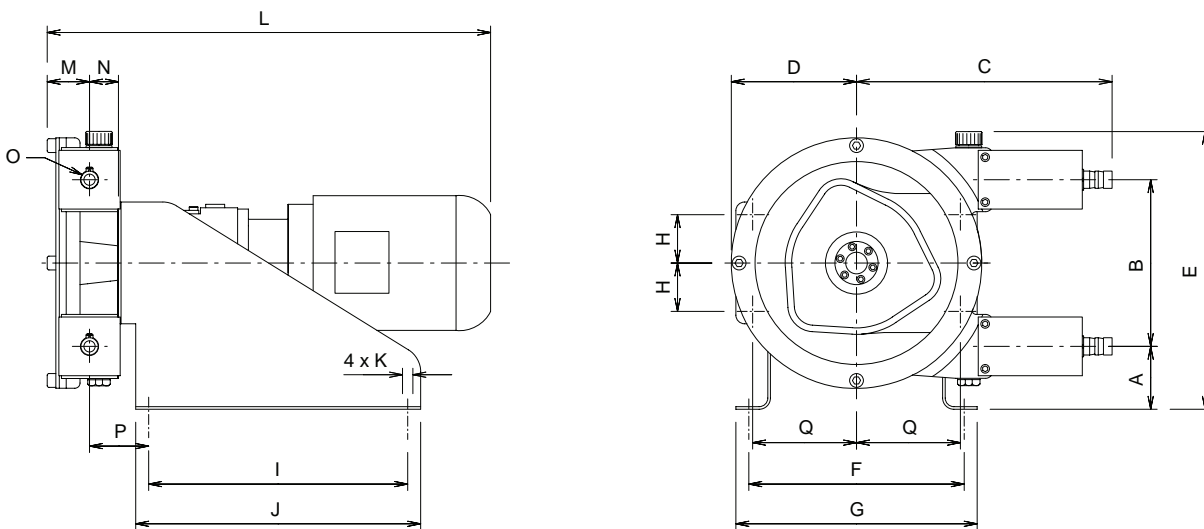

ALH05

3 Lobes / Data Sheet

*Intermittent use : minimum one hour stop after 2 hours run / *Occasional use : maximum one hour a day

DIMENSIONS

mm (Inch)

TYPE	A	B	C	D	E	F	G	H	I	J	K	L	M	N	ØO	P	Q
ALH05	104 (4.0)	115 (4.5)	226 (8.9)	95 (3.7)	271 (10.7)	220 (8.7)	240 (9.4)	33.5 (1.3)	260 (10.2)	280 (11.0)	4xø9 (4xø0.35)	-	42.5 (1.7)	36.5 (1.4)	16* (0.6)	66 (2.6)	81.3 (3.2)

* Hose barb