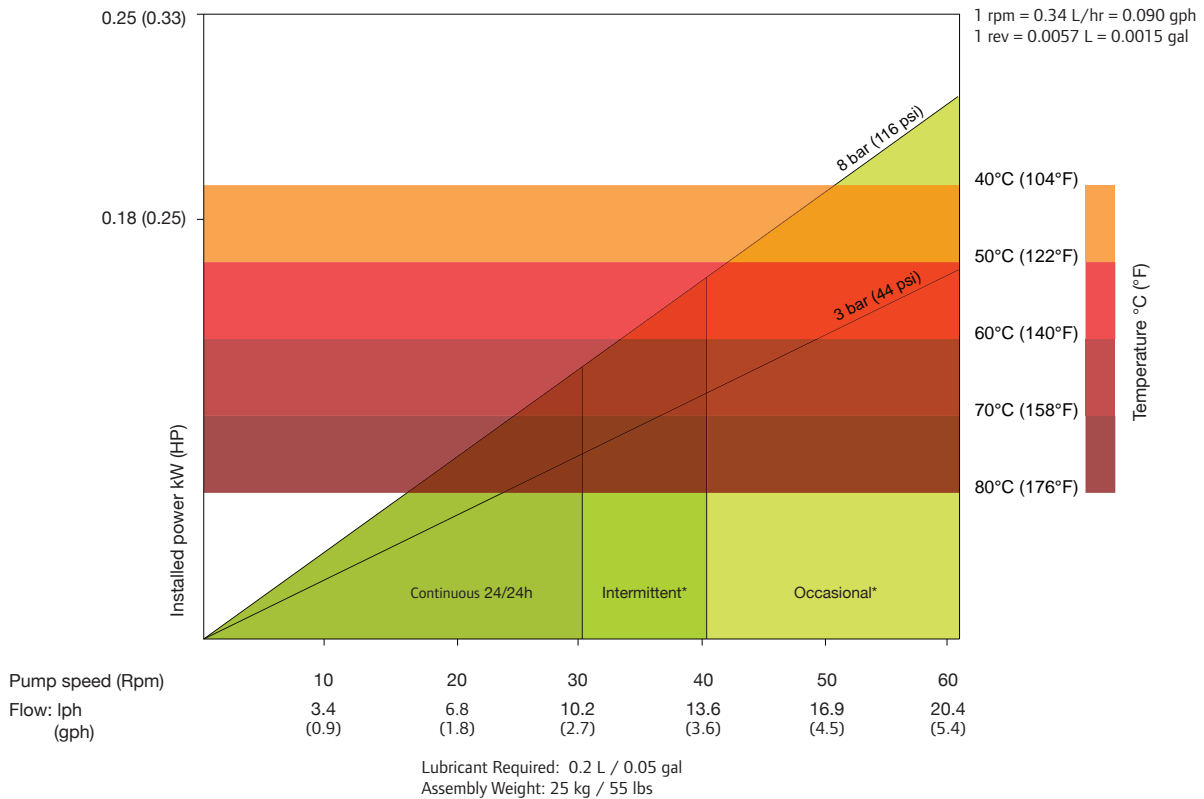

ALH05

3 Lobes / Data Sheet

*Intermittent use : minimum one hour stop after 2 hours run / *Occasional use : maximum one hour a day

DIMENSIONS

mm (Inch)

TYPE	A	B	C	D	E	F	G	H	I	J	K	L	M	N	ØO	P	Q
ALH05	104 (4.0)	115 (4.5)	226 (8.9)	95 (3.7)	271 (10.7)	220 (8.7)	240 (9.4)	33.5 (1.3)	260 (10.2)	280 (11.0)	4xø9 (4xø0.35)	-	42.5 (1.7)	36.5 (1.4)	16* (0.6)	66 (2.6)	81.3 (3.2)

* Hose barb